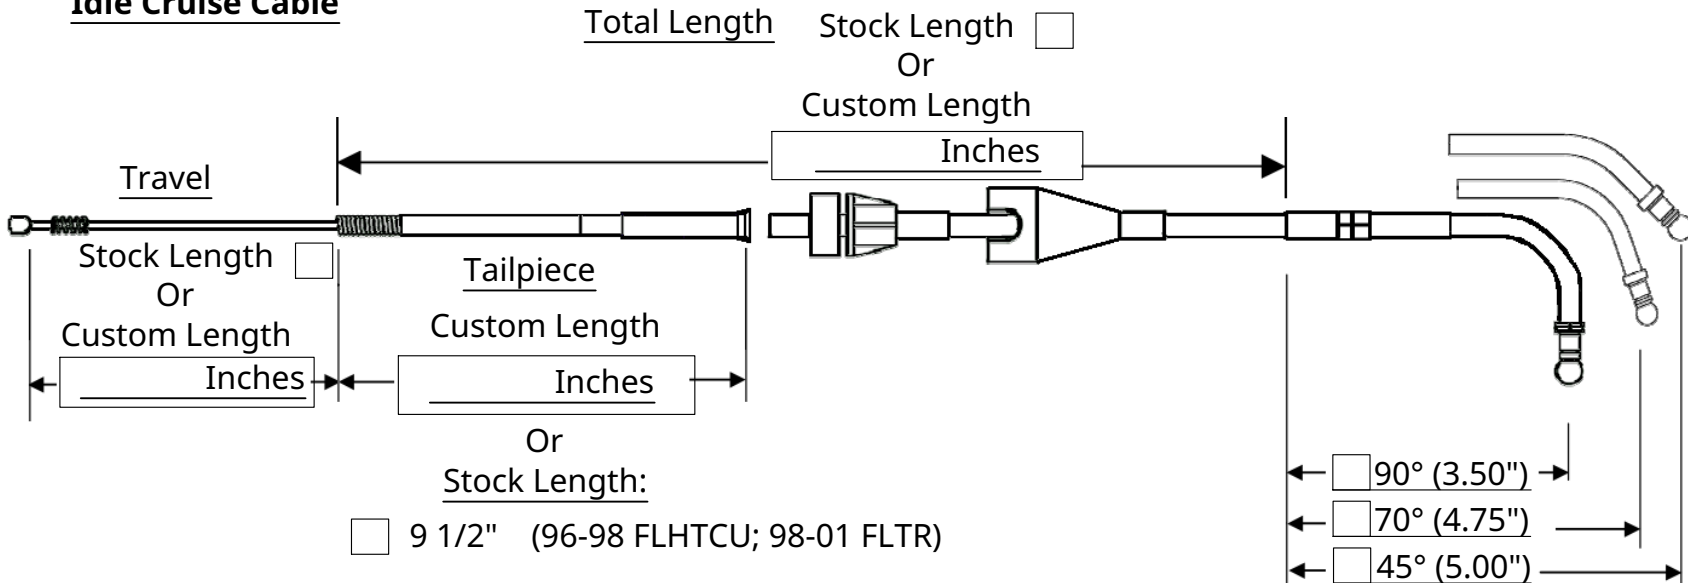

Fitting Plating:

- Chrome
- Black

Idle Cruise Cable

- Or
Stock Length:
- 9 1/2" (96-98 FLHTCU; 98-01 FLTR)
 - 12 1/2" (02-07 FLHT & FLHTC; 02-04 FLTR)
 - 13" (96 FLTCUI; 96-01 FLHTCUI; 98-01 FLTRI; 00-01 FLTRSEI)
 - 13 13/16" (02-07 FLHR/I; 04-07 FLHRS/I; 02-07 FLHRC/I; 02-03 FLHRSEI; 03-07 FLHTI; 02-07 FLHTCI; 02-07 FLHTCUI; 02-07 FLTRI; 06-07 FLHX/I)